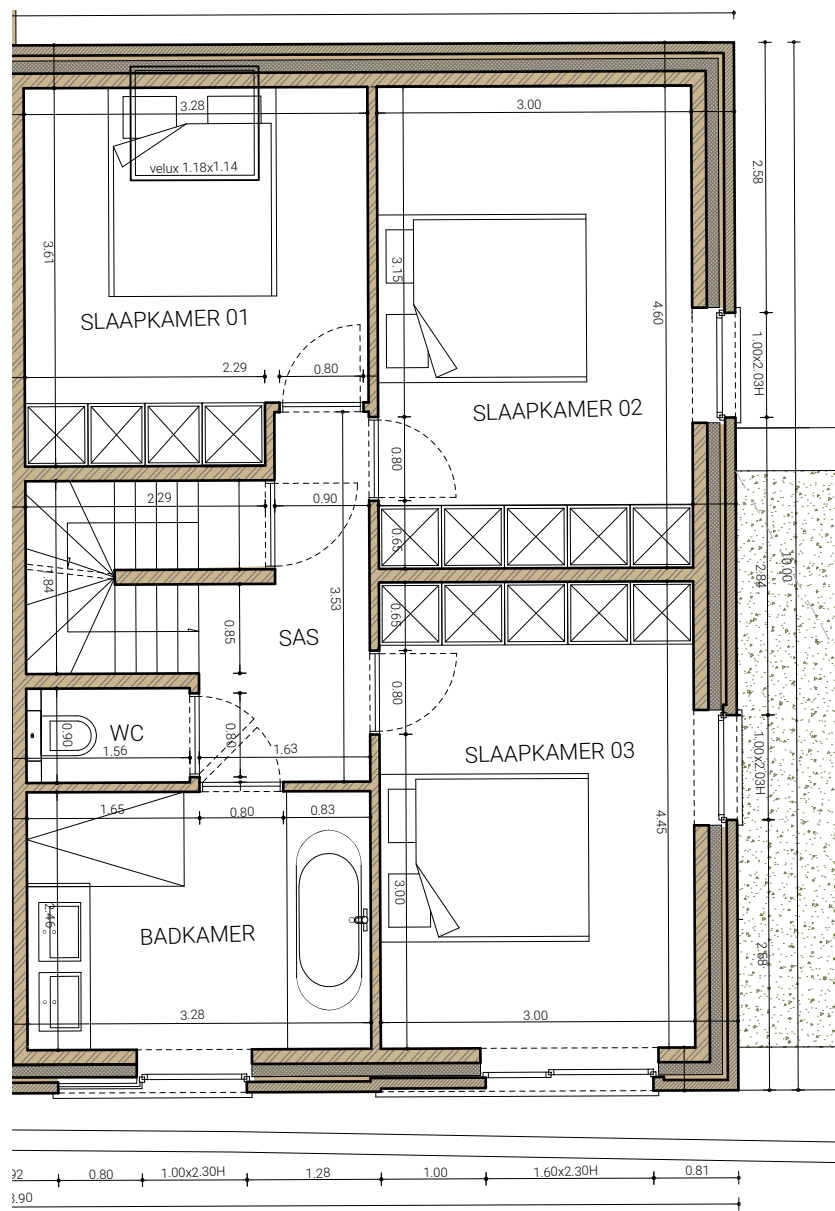

WONING 2

EERSTE VERDIEPING

BEWOONBARE OPP. **158 m²**
ZOLDER **37 m²**
PERCEEL **191 m²**

RESIDENTIE

GILDHOF